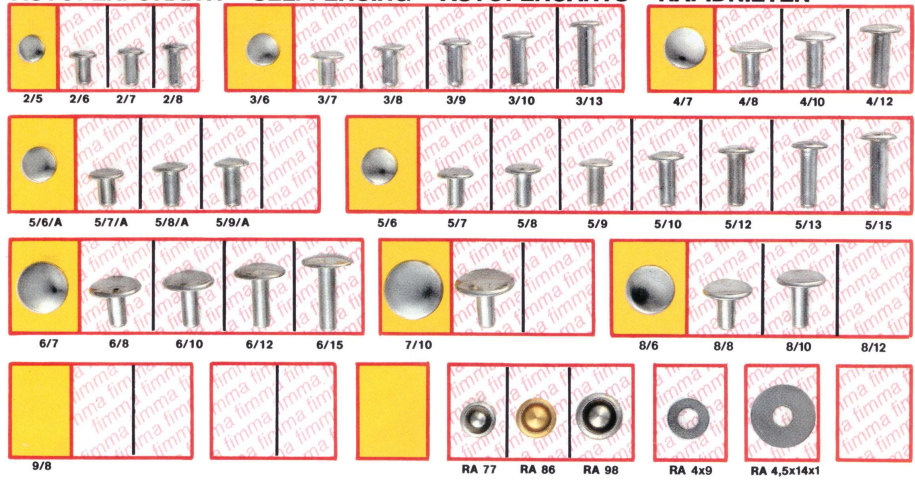

AUTOPERFORANTI - SELFPERCING - AUTOPERCANTS - RAPIDNIETEN